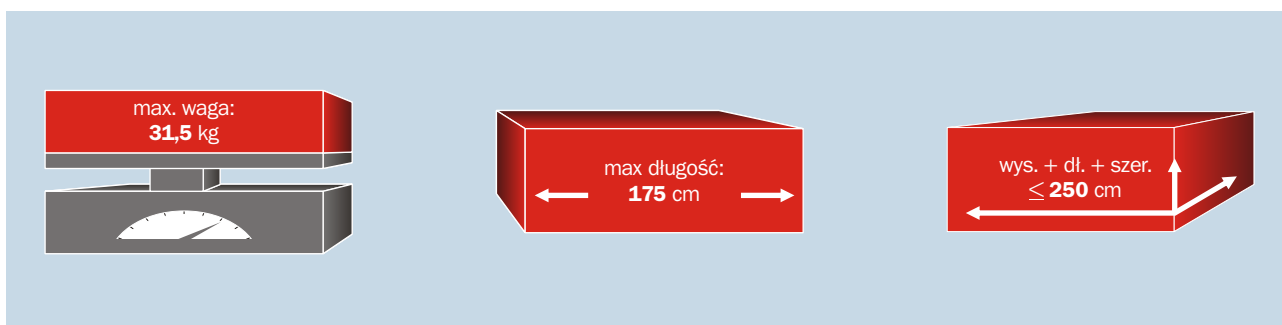

Usługi miejskie DPD Polska
■ cennik gotówkowy

In time with business.

ZASADY ŚWIADCZENIA USŁUG

Parametry paczki

- Maksymalna waga paczki w przesyłce – 31,5 kg*
- Maksymalna długość – 175 cm
- Wysokość + szerokość + długość \leq 250 cm
- Maksymalna objętość paczki – 0,25 m³